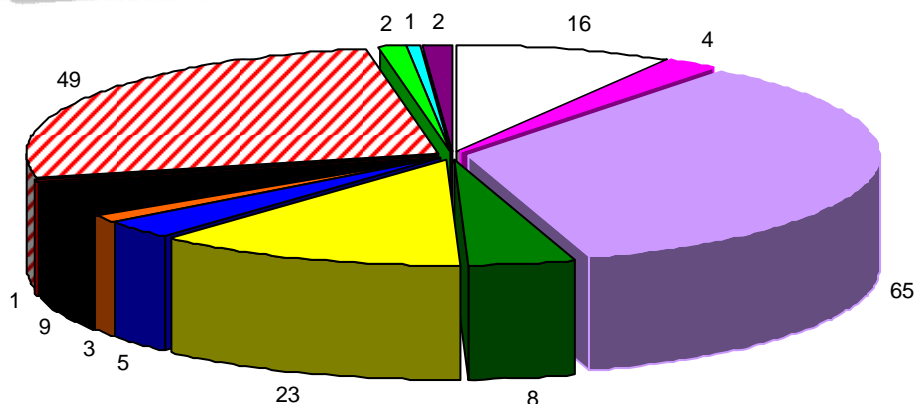

Freiwillige Feuerwehr

Jahresstatistik 2009

Stand: 4. Januar 2010

Einsatzarten 188 Einsätze / 27 davon überörtlich

- Blinder Alarm
- Brandmeldeanlage
- Kleinbrand b (1 C-Rohr)
- Großbrand (ab 3 C-Rohre)
- Sucheinsatz
- Tierrettung
- sonstige
- Böswilliger Alarm
- Kleinbrand a (Kleinlöschgerät)
- Mittelbrand (bis 3 C-Rohre)
- Öl
- techn. Hilfeleistungen
- Gefahrgut

Einsatzstatistik 2006 - 2009

2006: 163 Einsätze, 2007: 153 Einsätze
2008: 164 Einsätze, 2009: 188 Einsätze

Personenverteilung

- LZ1
- LZ2
- ▨ LZ2 Tag
- LZ3
- ZBV / Reserve

Altersübersicht aktive Wehr

- 18 - 25 Jahre
- 26 - 35 Jahre
- 36 - 45 Jahre
- 46 - 55 Jahre
- 56 - 65 Jahre