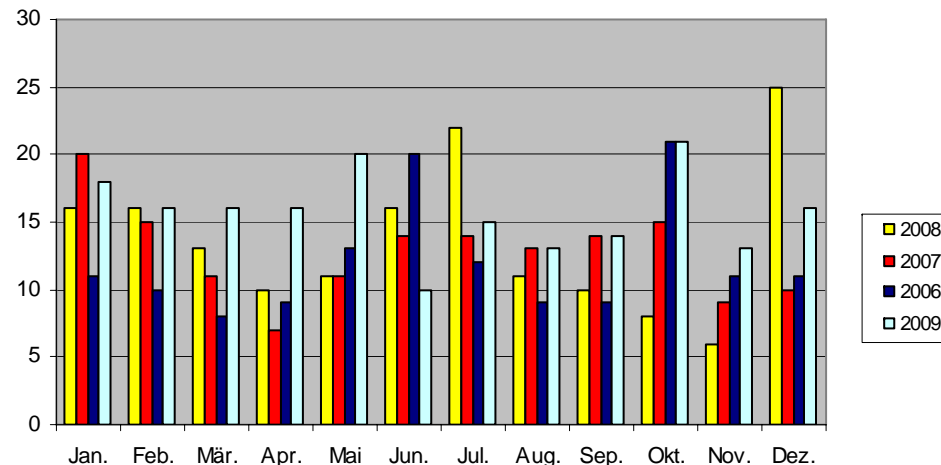

Freiwillige Feuerwehr

Jahresstatistik 2009

Stand: 4. Januar 2010

Einsatzarten 188 Einsätze / 27 davon überörtlich

- Blinder Alarm
- Brandmeldeanlage
- Kleinbrand b (1 C-Rohr)
- Großbrand (ab 3 C-Rohre)
- Sucheinsatz
- Tierrettung
- sonstige
- Böswilliger Alarm
- Kleinbrand a (Kleinlöschgerät)
- Mittelbrand (bis 3 C-Rohre)
- Öl
- techn. Hilfeleistungen
- Gefahrgut

Einsatzstatistik 2006 - 2009

2006: 163 Einsätze, 2007: 153 Einsätze
2008: 164 Einsätze, 2009: 188 Einsätze

Personenverteilung

- LZ1
- LZ2
- ▨ LZ2 Tag
- LZ3
- ZBV / Reserve

Altersübersicht aktive Wehr

- 18 - 25 Jahre
- 26 - 35 Jahre
- 36 - 45 Jahre
- 46 - 55 Jahre
- 56 - 65 Jahre