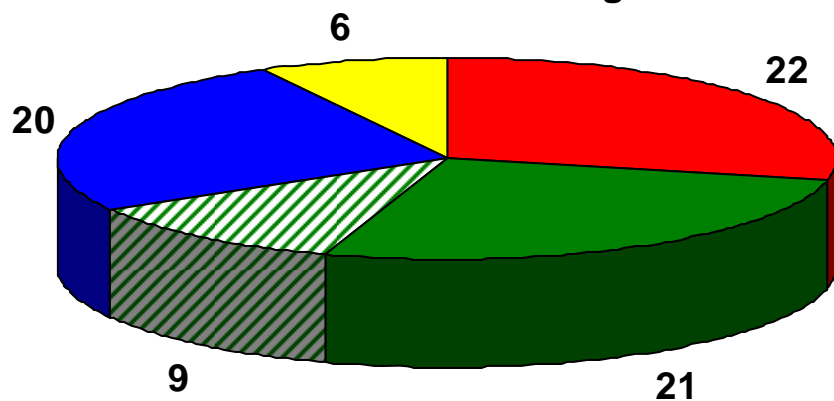

Freiwillige Feuerwehr

Jahresstatistik 2009

Stand: 4. Januar 2010

Einsatzarten 188 Einsätze / 27 davon überörtlich

- Blinder Alarm
- Brandmeldeanlage
- Kleinbrand b (1 C-Rohr)
- Großbrand (ab 3 C-Rohre)
- Sucheinsatz
- Tierrettung
- sonstige
- Böswilliger Alarm
- Kleinbrand a (Kleinlöschgerät)
- Mittelbrand (bis 3 C-Rohre)
- Öl
- techn. Hilfeleistungen
- Gefahrgut

Einsatzstatistik 2006 - 2009

2006: 163 Einsätze, 2007: 153 Einsätze
2008: 164 Einsätze, 2009: 188 Einsätze

Personenverteilung

- LZ1
- LZ2
- ▨ LZ2 Tag
- LZ3
- ZBV / Reserve

Altersübersicht aktive Wehr

- 18 - 25 Jahre
- 26 - 35 Jahre
- 36 - 45 Jahre
- 46 - 55 Jahre
- 56 - 65 Jahre