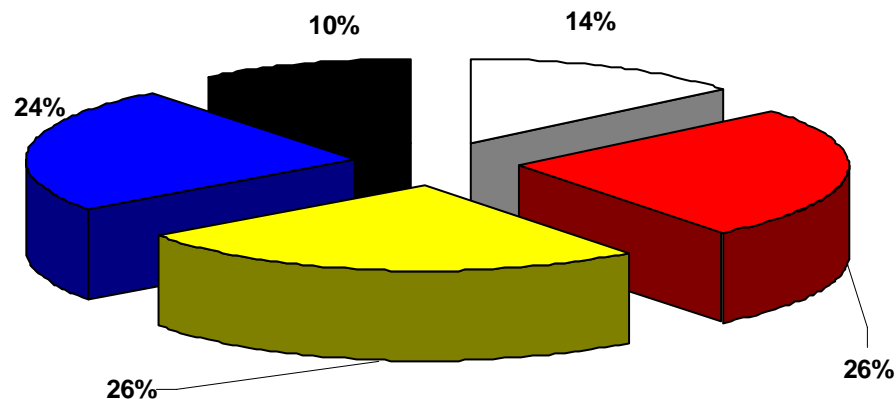

Freiwillige Feuerwehr

Jahresstatistik 2009

Stand: 4. Januar 2010

Einsatzarten 188 Einsätze / 27 davon überörtlich

- Blinder Alarm
- Brandmeldeanlage
- Kleinbrand b (1 C-Rohr)
- Großbrand (ab 3 C-Rohre)
- Sucheinsatz
- Tierrettung
- sonstige
- Böswilliger Alarm
- Kleinbrand a (Kleinlöschgerät)
- Mittelbrand (bis 3 C-Rohre)
- Öl
- techn. Hilfeleistungen
- Gefahrgut

Einsatzstatistik 2006 - 2009

2006: 163 Einsätze, 2007: 153 Einsätze
2008: 164 Einsätze, 2009: 188 Einsätze

Personenverteilung

- LZ1
- LZ2
- ▨ LZ2 Tag
- LZ3
- ZBV / Reserve

Altersübersicht aktive Wehr

- 18 - 25 Jahre
- 26 - 35 Jahre
- 36 - 45 Jahre
- 46 - 55 Jahre
- 56 - 65 Jahre