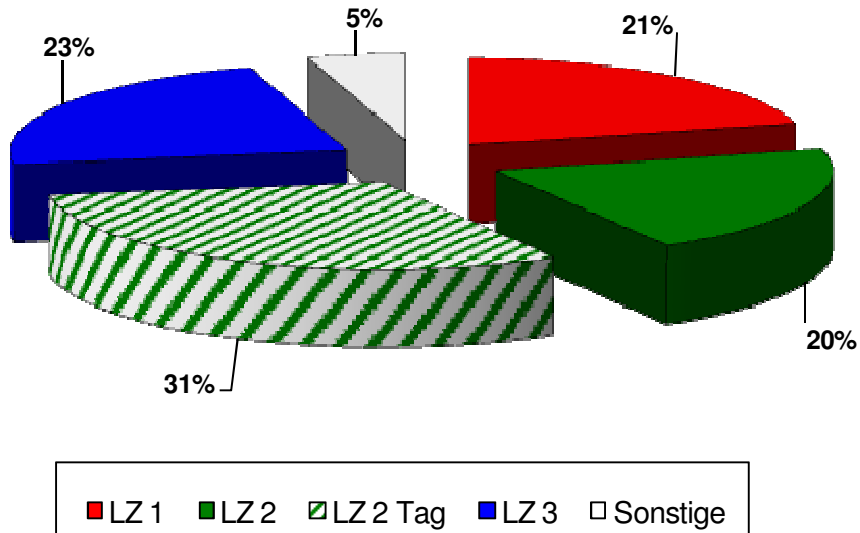

LZ Einsatzverteilung

JAHRESSTATISTIK 2008

Freiwillige Feuerwehr

Sinsheim Abt. Stadt

Einsatz – Fotos (Auswahl) im Jahre 2008

Fahrzeugeinsatz 2008