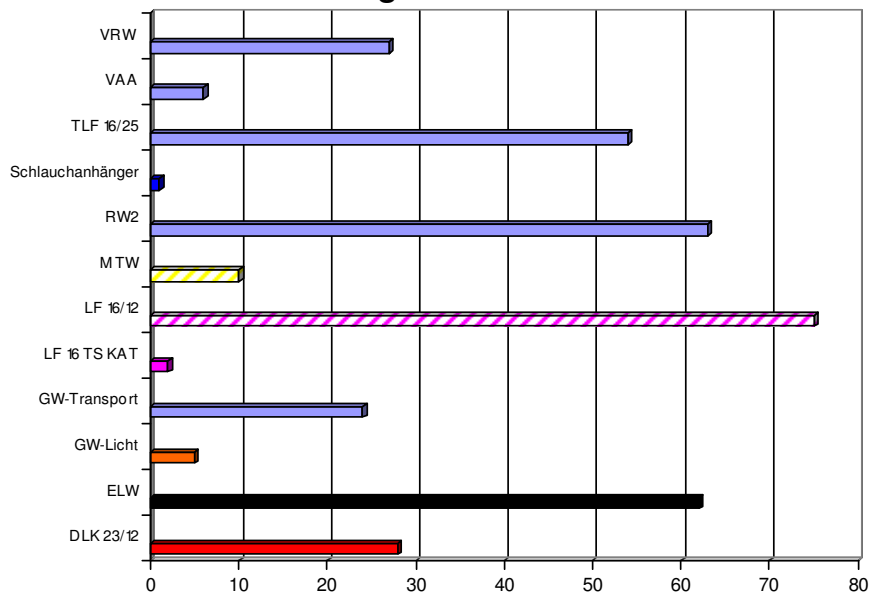

LZ Einsatzverteilung 167 Einsätze

JAHRESSTATISTIK 2010

Freiwillige Feuerwehr

Sinsheim Abt. Stadt

Fahrzeugeinsätze 2010

FFW Sinsheim

Einsatzarten

167 Einsätze / 24 davon überörtlich

Einsatzstatistik 2007 - 2010

2007: 153 Einsätze 2009: 188 Einsätze
2008: 164 Einsätze 2010: 167 Einsätze

Personenverteilung

- LZ1
- LZ2
- LZ2 Tag
- LZ3
- Springer

Altersübersicht aktive Wehr

- 18 - 25 Jahre
- 26 - 35 Jahre
- 36 - 45 Jahre
- 46 - 55 Jahre
- 56 - 65 Jahre