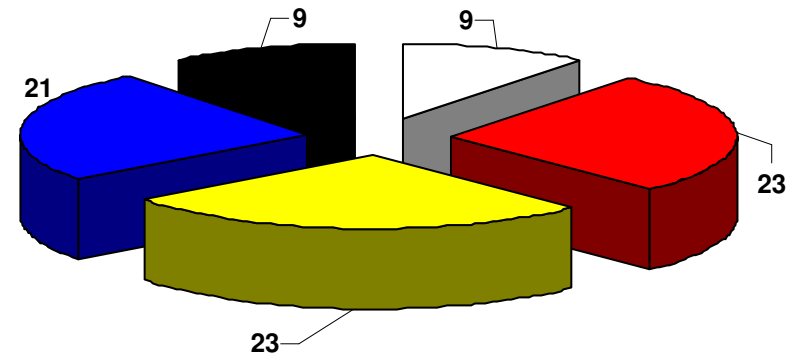

Einsatzstatistik 2007 - 2010

2007: 153 Einsätze 2009: 188 Einsätze
2008: 164 Einsätze 2010: 167 Einsätze

Personenverteilung

- LZ1
- LZ2
- LZ2 Tag
- LZ3
- Springer

Altersübersicht aktive Wehr

- 18 - 25 Jahre
- 26 - 35 Jahre
- 36 - 45 Jahre
- 46 - 55 Jahre
- 56 - 65 Jahre