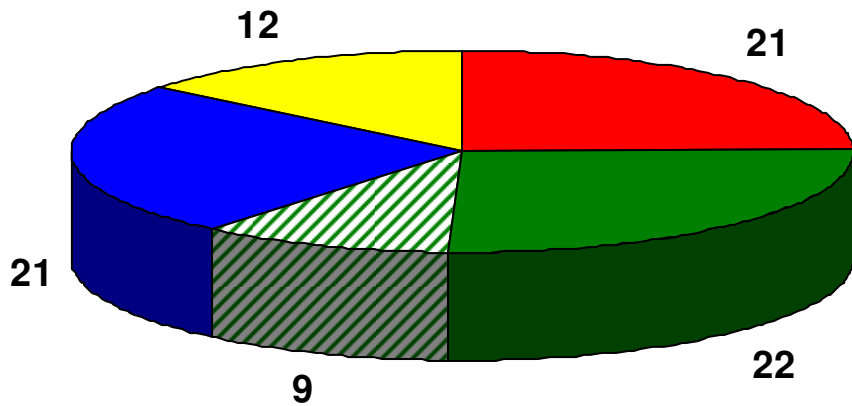

LZ Einsatzverteilung 167 Einsätze

JAHRESSTATISTIK 2010

Freiwillige Feuerwehr

Sinsheim Abt. Stadt

Fahrzeugeinsätze 2010

FFW Sinsheim

Einsatzarten

167 Einsätze / 24 davon überörtlich

Einsatzstatistik 2007 - 2010

2007: 153 Einsätze 2009: 188 Einsätze
2008: 164 Einsätze 2010: 167 Einsätze

Personenverteilung

- LZ1
- LZ2
- LZ2 Tag
- LZ3
- Springer

Altersübersicht aktive Wehr

- 18 - 25 Jahre
- 26 - 35 Jahre
- 36 - 45 Jahre
- 46 - 55 Jahre
- 56 - 65 Jahre