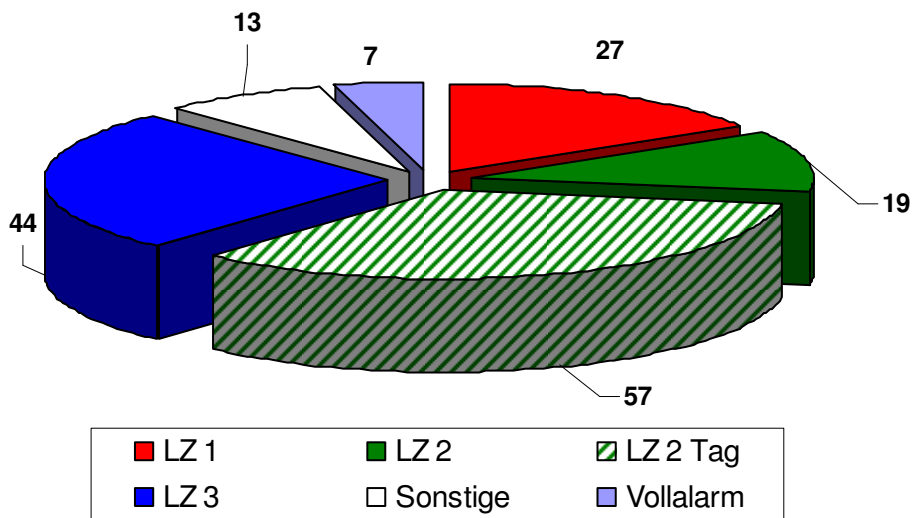

LZ Einsatzverteilung 167 Einsätze

JAHRESSTATISTIK 2010

Freiwillige Feuerwehr

Sinsheim Abt. Stadt

Fahrzeugeinsätze 2010

FFW Sinsheim

Einsatzarten

167 Einsätze / 24 davon überörtlich

- Blinder Alarm
- Brandmeldeanlage
- Kleinbrand b (1 C-Rohr)
- Großbrand (ab 3 C-Rohre)
- Techn. Hilfeleistung
- Tierrettung
- Sonstige Einsätze
- Kleinbrand a (Kleinslöschgerät)
- Mittelbrand (bis 3 C-Rohre)
- Öl
- Gefahrgut

Einsatzstatistik 2007 - 2010

2007: 153 Einsätze 2009: 188 Einsätze
2008: 164 Einsätze 2010: 167 Einsätze

Personenverteilung

- LZ1
- LZ2
- LZ2 Tag
- LZ3
- Springer

Altersübersicht aktive Wehr

- 18 - 25 Jahre
- 26 - 35 Jahre
- 36 - 45 Jahre
- 46 - 55 Jahre
- 56 - 65 Jahre