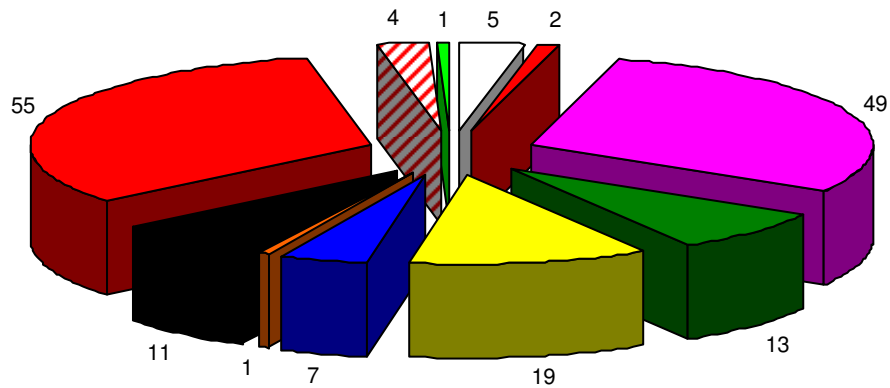

LZ Einsatzverteilung 167 Einsätze

JAHRESSTATISTIK 2010

Freiwillige Feuerwehr

Sinsheim Abt. Stadt

Fahrzeugeinsätze 2010

FFW Sinsheim

Einsatzarten

167 Einsätze / 24 davon überörtlich

Einsatzstatistik 2007 - 2010

2007: 153 Einsätze 2009: 188 Einsätze
2008: 164 Einsätze 2010: 167 Einsätze

Personenverteilung

- LZ1
- LZ2
- LZ2 Tag
- LZ3
- Springer

Altersübersicht aktive Wehr

- 18 - 25 Jahre
- 26 - 35 Jahre
- 36 - 45 Jahre
- 46 - 55 Jahre
- 56 - 65 Jahre