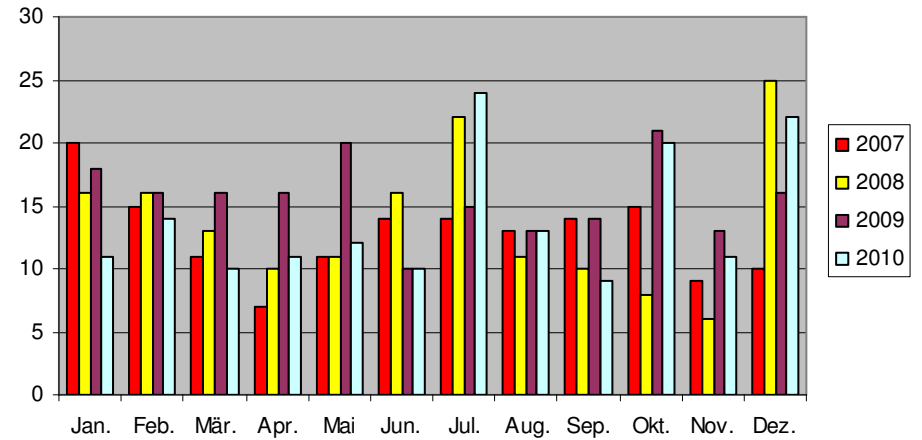

LZ Einsatzverteilung 167 Einsätze

JAHRESSTATISTIK 2010

Freiwillige Feuerwehr

Sinsheim Abt. Stadt

Fahrzeugeinsätze 2010

FFW Sinsheim

Einsatzarten

167 Einsätze / 24 davon überörtlich

Einsatzstatistik 2007 - 2010

2007: 153 Einsätze 2009: 188 Einsätze
2008: 164 Einsätze 2010: 167 Einsätze

Personenverteilung

- LZ1
- LZ2
- LZ2 Tag
- LZ3
- Springer

Altersübersicht aktive Wehr

- 18 - 25 Jahre
- 26 - 35 Jahre
- 36 - 45 Jahre
- 46 - 55 Jahre
- 56 - 65 Jahre