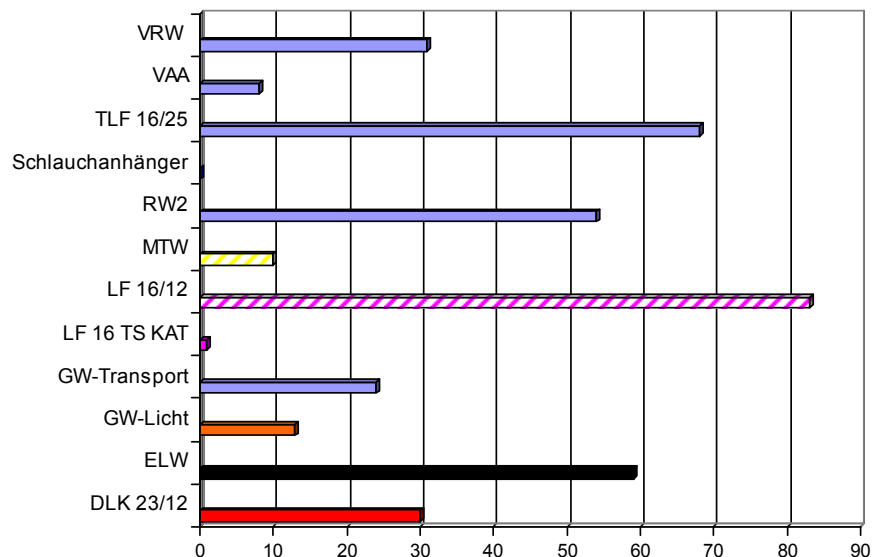

LZ Einsatzverteilung 174 Einsätze

JAHRESSTATISTIK 2012

Freiwillige Feuerwehr

Sinsheim Abt. Stadt

Fahrzeugeinsätze 2012

150

Jahre

FREIWILLIGE FEUERWEHR SINSHEIM

14. - 16. September 2012

Einsatzarten

174 Einsätze

- Blinder Alarm 4
- Brandmeldeanlage 47
- Kleinbrand b (1 C-Rohr) 19
- Großbrand (ab 3 C-Rohre) 7
- Techn. Hilfeleistung 29
- VU 25
- Böswilliger Alarm 1
- Kleinbrand a (Kleinslöschgerät) 12
- Mittelbrand (bis 3 C-Rohre) 2
- Öl 9
- Gefahrgut 2
- Sonstige Einsätze 17

Einsatzstatistik 2009 - 2012

2009: 188 Einsätze 2010: 167 Einsätze

2011: 185 Einsätze 2012: 174 Einsätze

Personenverteilung Stand 05.01.2013

- LZ1
- LZ2
- LZ2 Tag
- LZ3
- Springer

Altersübersicht FFW Sinsheim