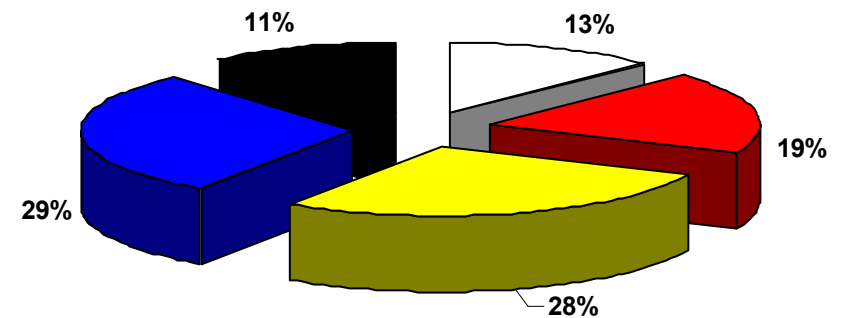

Einsatzstatistik 2009 - 2012

2009: 188 Einsätze 2010: 167 Einsätze

2011: 185 Einsätze 2012: 174 Einsätze

Personenverteilung Stand 05.01.2013

- LZ1
- LZ2
- LZ2 Tag
- LZ3
- Springer

Altersübersicht FFW Sinsheim

79 Personen

- 18 - 25 Jahre
- 26 - 35 Jahre
- 36 - 45 Jahre
- 46 - 55 Jahre
- 56 - 65 Jahre