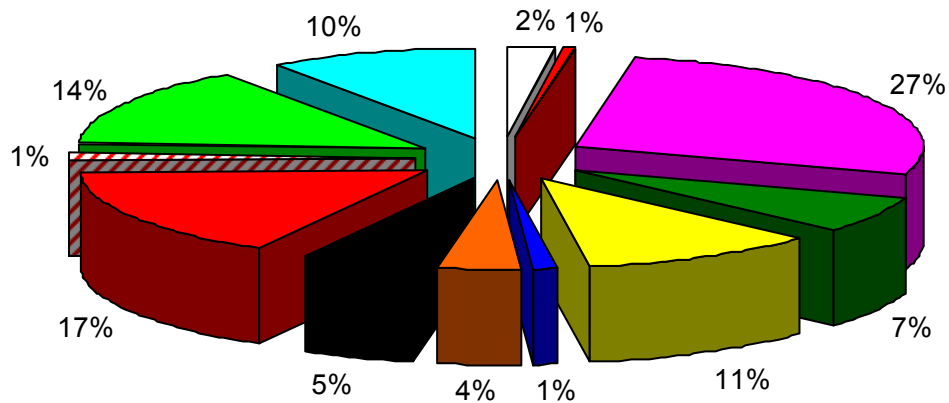

Einsatzarten

174 Einsätze

- Blinder Alarm 4
- Brandmeldeanlage 47
- Kleinbrand b (1 C-Rohr) 19
- Großbrand (ab 3 C-Rohre) 7
- Techn. Hilfeleistung 29
- VU 25
- Böswilliger Alarm 1
- Kleinbrand a (Kleinslöschgerät) 12
- Mittelbrand (bis 3 C-Rohre) 2
- Öl 9
- Gefahrgut 2
- Sonstige Einsätze 17