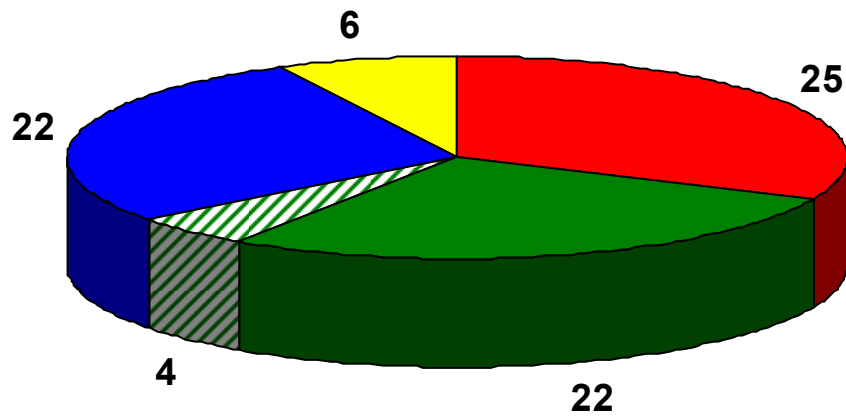

Einsatzstatistik 2009 - 2012

2009: 188 Einsätze 2010: 167 Einsätze

2011: 185 Einsätze 2012: 174 Einsätze

Personenverteilung Stand 05.01.2013

- LZ1
- LZ2
- LZ2 Tag
- LZ3
- Springer

Altersübersicht FFW Sinsheim

79 Personen

- 18 - 25 Jahre
- 26 - 35 Jahre
- 36 - 45 Jahre
- 46 - 55 Jahre
- 56 - 65 Jahre