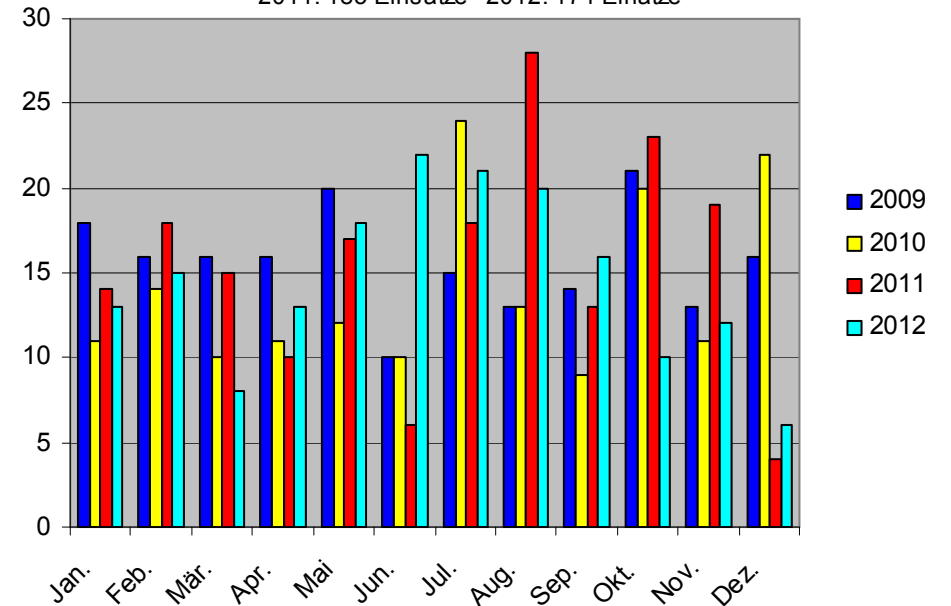

14. - 16. September 2012

Einsatzarten

174 Einsätze

- Blinder Alarm 4
- Brandmeldeanlage 47
- Kleinbrand b (1 C-Rohr) 19
- Großbrand (ab 3 C-Rohre) 7
- Techn. Hilfeleistung 29
- VU 25
- Böswilliger Alarm 1
- Kleinbrand a (Kleinslöschgerät) 12
- Mittelbrand (bis 3 C-Rohre) 2
- Öl 9
- Gefahrgut 2
- Sonstige Einsätze 17

Einsatzstatistik 2009 - 2012

2009: 188 Einsätze 2010: 167 Einsätze

2011: 185 Einsätze 2012: 174 Einsätze

Personenverteilung Stand 05.01.2013

- LZ1
- LZ2
- LZ2 Tag
- LZ3
- Springer

Altersübersicht FFW Sinsheim

79 Personen

- 18 - 25 Jahre
- 26 - 35 Jahre
- 36 - 45 Jahre
- 46 - 55 Jahre
- 56 - 65 Jahre