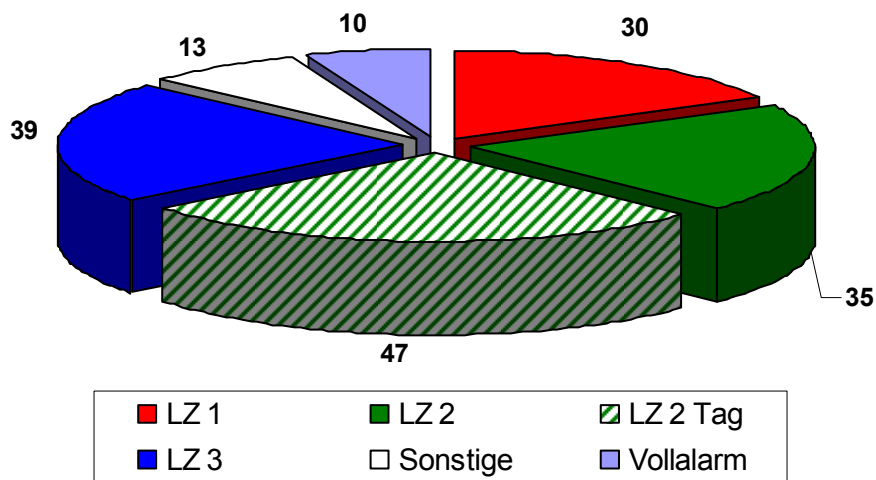

LZ Einsatzverteilung 174 Einsätze

JAHRESSTATISTIK 2012

Freiwillige Feuerwehr

Sinsheim Abt. Stadt

Fahrzeugeinsätze 2012

150

Jahre

FREIWILLIGE FEUERWEHR SINSHEIM

14. - 16. September 2012

Einsatzarten

174 Einsätze

- Blinder Alarm 4
- Brandmeldeanlage 47
- Kleinbrand b (1 C-Rohr) 19
- Großbrand (ab 3 C-Rohre) 7
- Techn. Hilfeleistung 29
- VU 25
- Böswilliger Alarm 1
- Kleinbrand a (Kleinslöschgerät) 12
- Mittelbrand (bis 3 C-Rohre) 2
- Öl 9
- Gefahrgut 2
- Sonstige Einsätze 17