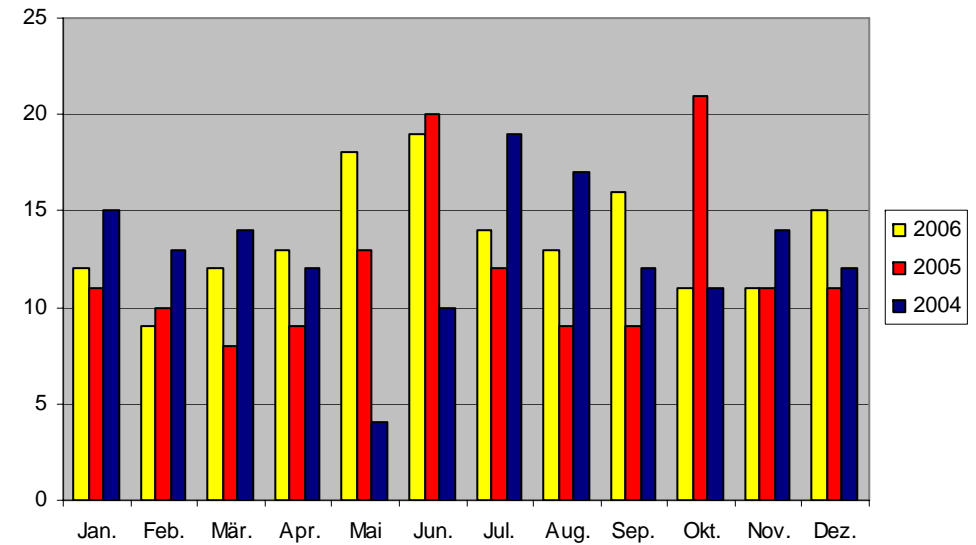

## Fahrzeugeinsatz

© Michael Endres

Industriebrand der Firma Schaffer Schaum - 5. Juni 2006 Alarmierung ca. 00:50 Uhr

## Einsatzarten

163 Einsätze / 19 davon überörtlich

- Brandmeldeanlage
- Fahrzeugbrände
- Großbrand (ab 3 C-Rohre)
- Verkehrsunfälle
- Sonstige
- Kleinbrand (max. 1 C-Rohr)
- Mittelbrand (max. 3 C-Rohre)
- Hilfeleistungen allgemein
- Fehlalarmierungen

## Einsatzstatistik 2004 - 2006

2004: 153 Einsätze  
2005: 144 Einsätze  
2006: 163 Einsätze

## Altersübersicht aktive Wehr

- 18 - 25 Jahre
- 26 - 35 Jahre
- 36 - 45 Jahre
- 46 - 55 Jahre
- 56 - 65 Jahre