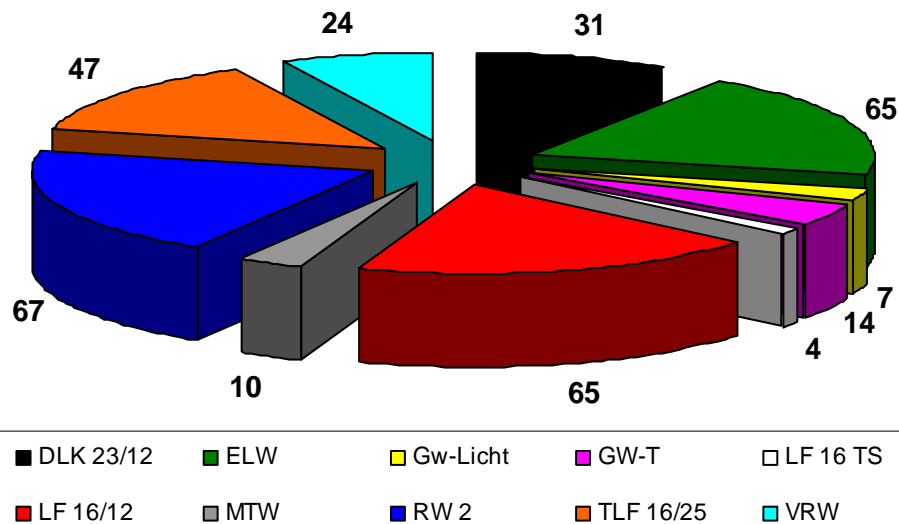

Fahrzeugeinsatz

© Michael Endres

Industriebrand der Firma Schaffer Schaum - 5. Juni 2006 Alarmierung ca. 00:50 Uhr