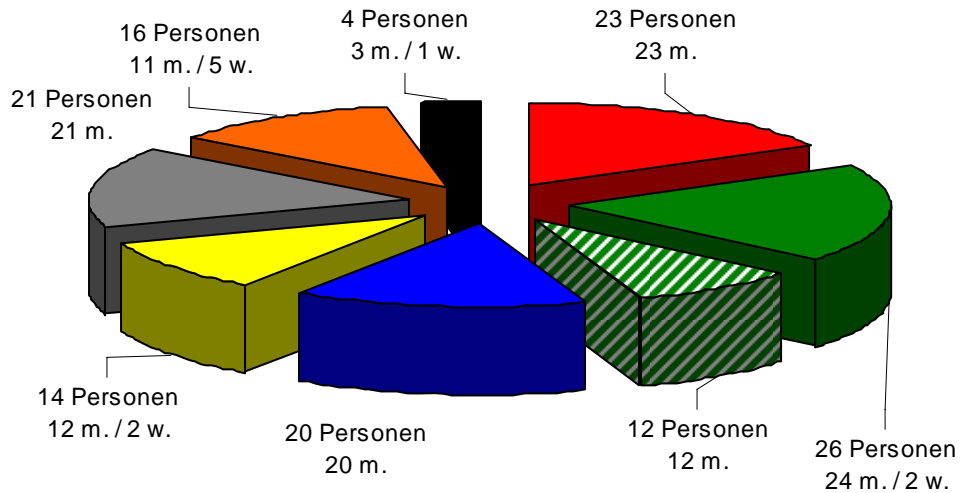

Personenverteilung

- Löschzug 1
- Stadtverwaltung / Stadtwerke
- Löschzug 4
- Spielmannszug
- Löschzug 2
- Löschzug 3
- Altersmannschaft
- Springer